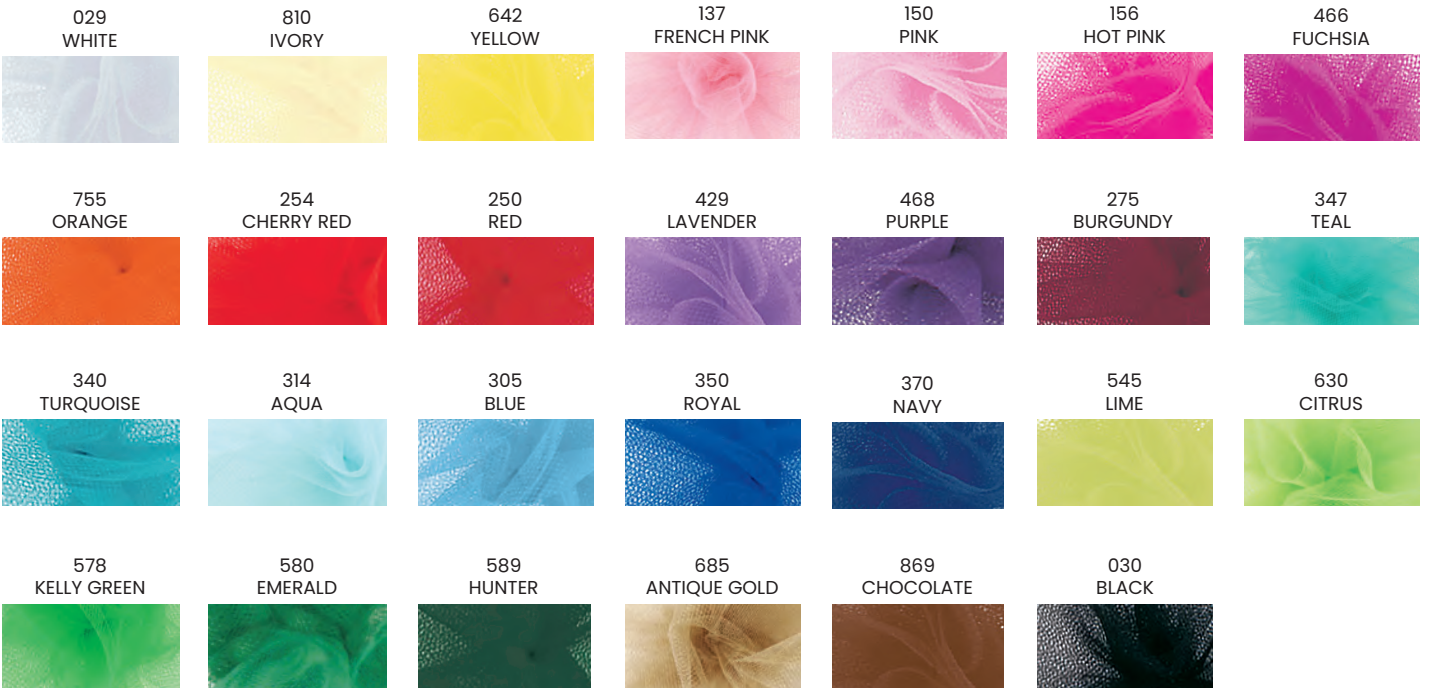

*NOT ALL COLORS AVAILABLE IN ALL SIZES