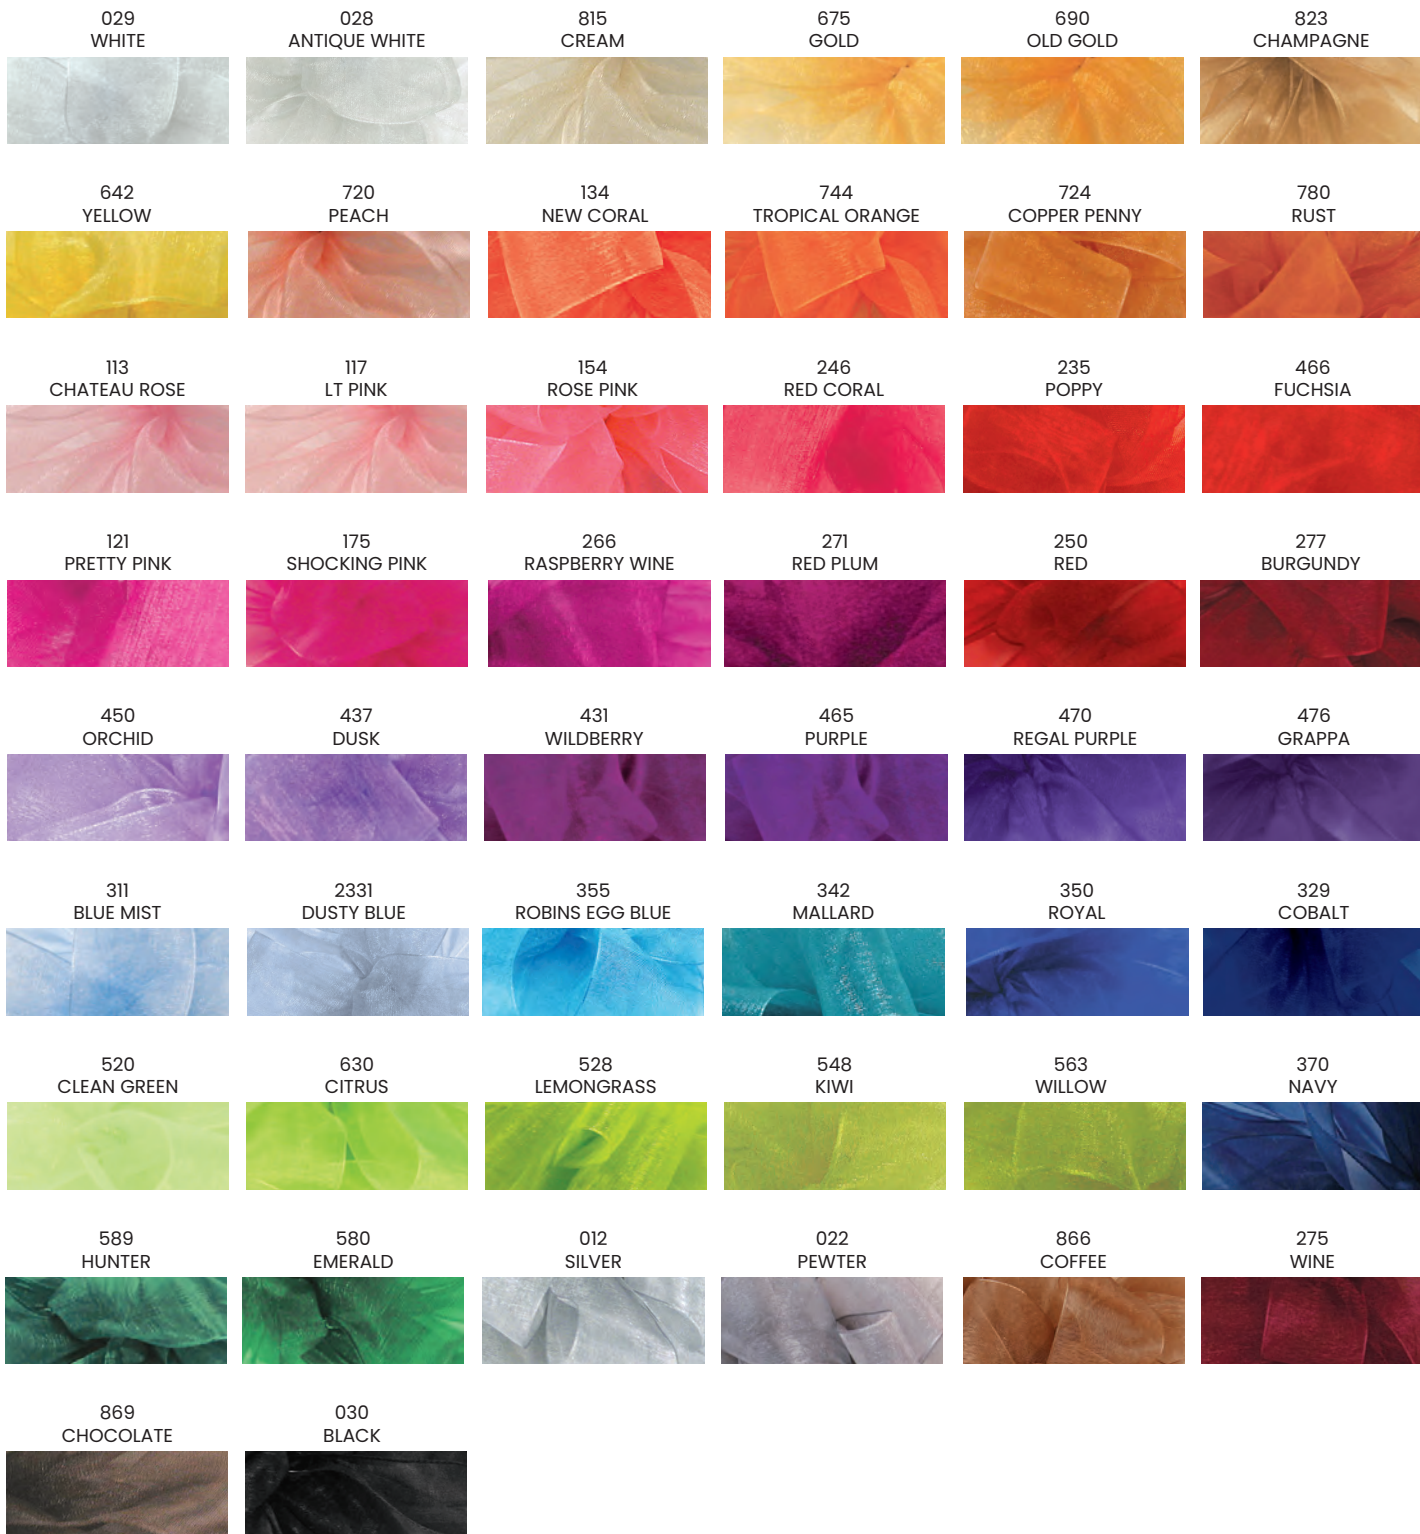

Simply Sheer Asiana

Simply Sheer Asiana is basic chiffon, with a monofilament edge, that is designed to hold its shape, while giving your creations a soft flowing look. Adds grace and beauty to bouquets, floral arrangements or decor.

16 9434	16 9436
25 YDS	100 YDS
#3 5/8"	#1 1/4"
#9 1-1/2"	#3 5/8"
#40 2-1/2"	#5 7/8"
	#9 1-1/2"
	#40 2-1/2"